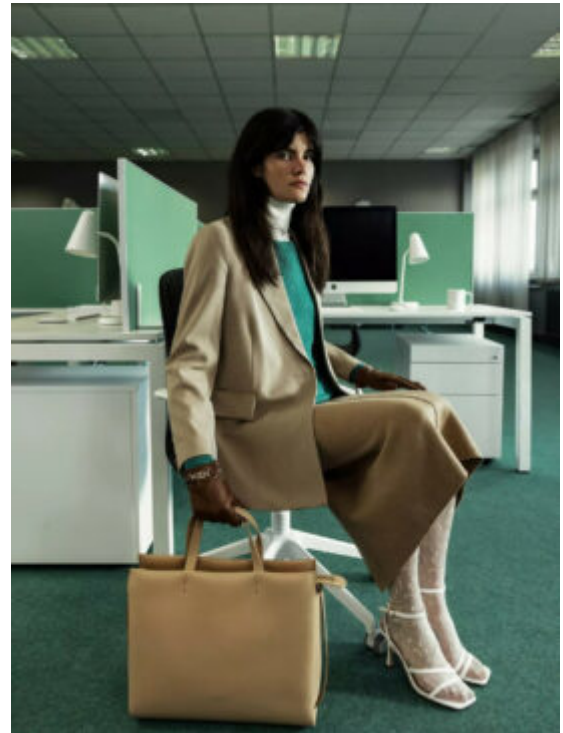

Maria Debicka

TRUE MODELS

Maria Debicka

179 | 82 / 60.5 / 90 / 39 | Brown / Brown